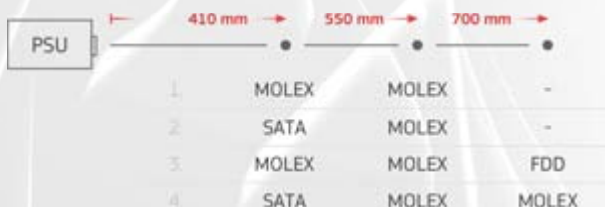

## Technické specifikace

Výkon	700W
Rozměry	150 × 87 × 157 mm
Hmotnost	1.85 kg
Ventilátor	120 × 120 × 10 mm
Větye	+3.3V 37A, +5V 35A, +12V 32A, -12V 0.5A, +5VSB 2.5A
Kabeláž	1 × 20/24 pin - 420 mm 1 × P4 - 420 mm 1 × PCIe 6 pin - 420 mm 1 × MOLEX/MOLEX - 410/550 mm 1 × SATA/MOLEX - 410/550 mm 1 × SATA/MOLEX/MOLEX - 410/550/700 mm 1 × MOLEX/MOLEX/FDD - 410/550/700 mm

**6 pin PCIe**  
Qty: 1× (420 mm)

**P4**  
Qty: 1× (420 mm)

**SATA**  
Qty: 2×

**FDD**  
Qty: 1×

**MOLEX**  
Qty: 7×

[www.arentec.com](http://www.arentec.com)