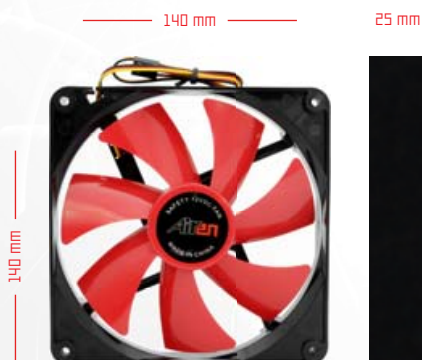

Airen RedWings EXTREME 140

Řada EXTREME od AIREN Technology je navržena tak, aby bylo dosaženo maximálního výkonu ventilátorů a využívá se zejména pro taková zařízení, kde je extrémní požadavek na výkonné chlazení. Bez ohledu na vysoké otáčky je ale hlučnost ventilátorů udržena co nejnižší. Ventilátory používají Enhanced FDB ložisko zajišťující stabilitu a spolehlivý provoz. V atraktivním červeno-černém balení jsou také šroubky a antivibrační podložky.

Technické specifikace

Rozměry	140 × 140 × 25 mm
Rychlost otáček	2100 ± 10% rpm
Napětí	12V DC
Ložisko	Enhanced FDB
Hlučnost	23.5 dB/A
CFM	105
Délka kabelu	300 mm
Balení obsahuje	Kovové šroubky, Gumové podložky
Konektor	3 pin
Typ balení	Barevná krabička

Balení